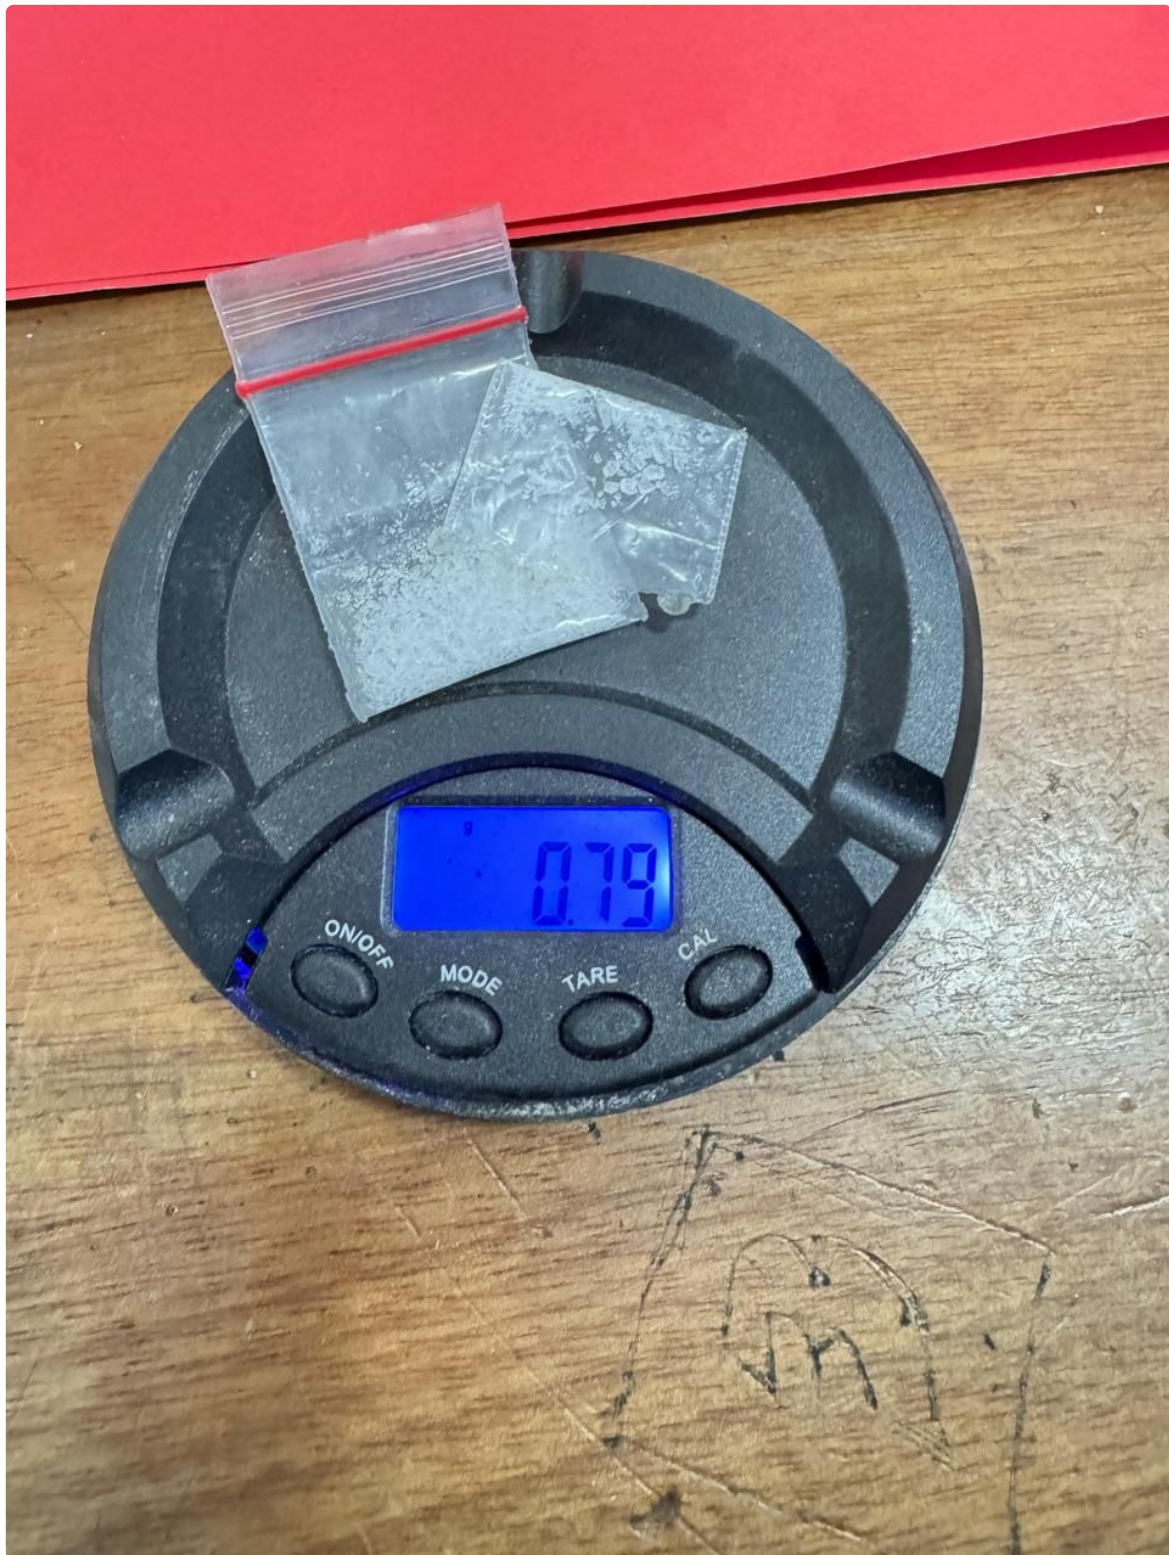

ADDRESS

Satresnarkoba Polres Morowali Berhasil Ungkap Kasus Penyalahgunaan Narkotika Jenis Sabu di Desa Lele, Pelaku Terancam Hukuman Maksimal 20 Tahun Penjara

Patar Jup Jun - MOROWALI.ADDRESS.CO.ID

Jan 16, 2025 - 20:50

Pelaku Penyalahgunaan Narkotika jenis sabu diringkus dari Desa Lele

MOROWALI, Sulawesi Tengah- Satuan Reserse Narkoba (Satresnarkoba) Polres Morowali Polda Sulteng berhasil mengungkap kasus tindak pidana penyalahgunaan narkotika jenis sabu di Desa Lele, Kecamatan Bahodopi, Kabupaten Morowali, pada Kamis, 9 Januari 2024. Penangkapan dilakukan setelah adanya laporan dari masyarakat terkait aktivitas mencurigakan di salah satu rumah di desa tersebut.

Saat dilakukan penggeledahan di lokasi, petugas menemukan dua sachet kecil yang diduga berisi narkoba jenis sabu. Satu sachet ditemukan di kantong celana sebelah kanan terduga pelaku. Barang bukti yang ditemukan memiliki berat bruto 0,79 gram.

Dari hasil pemeriksaan sementara, STY diduga menerima narkoba tersebut dari seorang pria berinisial MD. Saat ini, penyelidikan lebih lanjut sedang dilakukan untuk mengungkap jaringan yang terlibat. Adapun barang bukti yang berhasil diamankan meliputi: